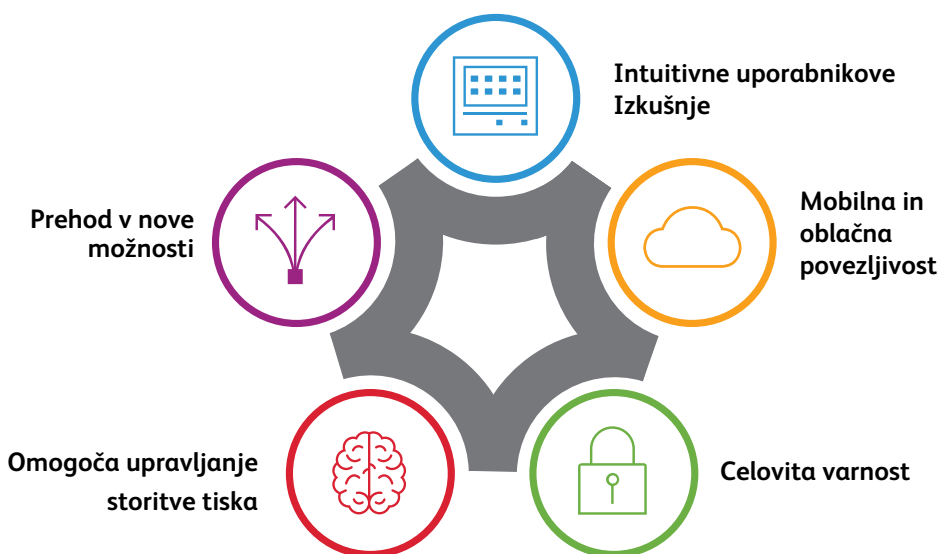

# Vaš digitalni pisarniški asistent, zgrajen na Xerox® ConnectKey® Tehnologiji

Današnja delovna sila je mobilna in vedno povezana. Digitalni pisarniški asistent, zgrajeni na Xerox® ConnectKey® Tehnologiji, pomaga podjetjem odkriti nove načine za pametnejše in varnejše delo, ter ustvarjati bolj produktivna delovna mesta. Čas je, da prenehamo razmišljati o tiskalnikih kot o samostojnih delovnih konjih za specifična opravila in začnemo uporabljati sodobne, in uporabne rešitve. To vam zagotavlja Xerox® ConnectKey® Tehnologija .

Vsak večfunkcijski tiskalnik, ki podpira tehnologijo ConnectKey v naši ponudbi, je središče produktivnega ekosistema – zagotavlja intuitivno uporabniško izkušnjo, mobilno povezljivost in povezljivost v oblaku, celovita varnost in dostop do storitev in rešitev za povečanje vrednosti. Naredili boste več kot samo tiskanje, skeniranje ali kopiranje. Povezali se boste kot še nikoli.